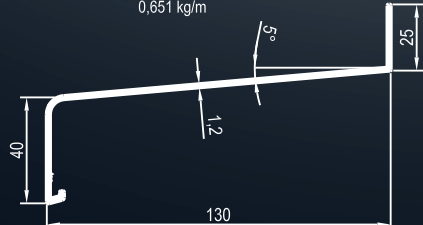

BETZ

DENİZLİK

BETZ

3952
0,361 kg/m

3951
0,421 kg/m

3950
0,481 kg/m

3949
0,586 kg/m

3948
0,651 kg/m

3873
0,773 kg/m

3872
0,826 kg/m

3871
0,879 kg/m

BETZ

3870

1,000 kg/m

3869

1,057 kg/m